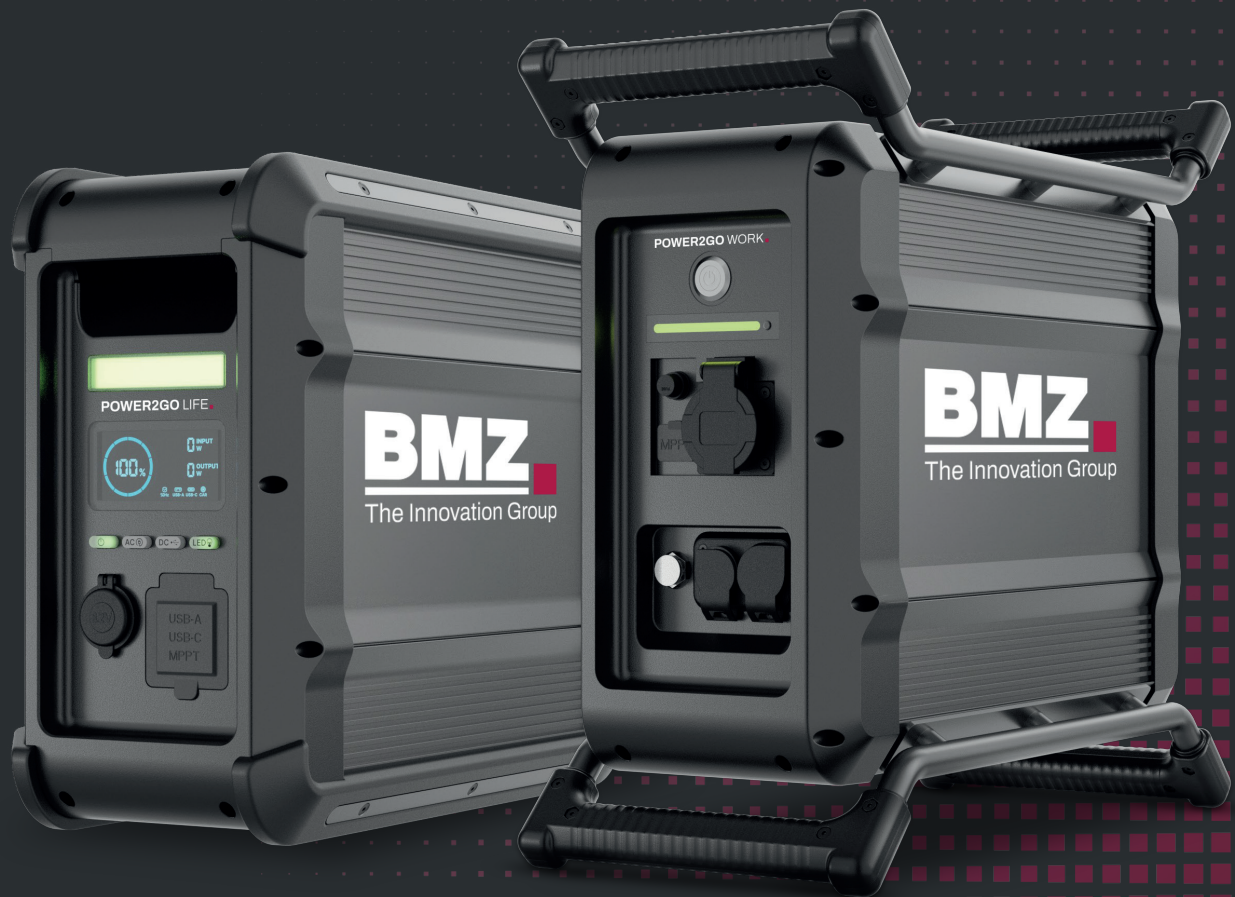

I'VE GOT THE POWER2GO

Your transportable Energy
Storage System

E-Mobility

Drive
System

Energy Storage
Systems

Power- and
Gardentools

Industrial

Medical